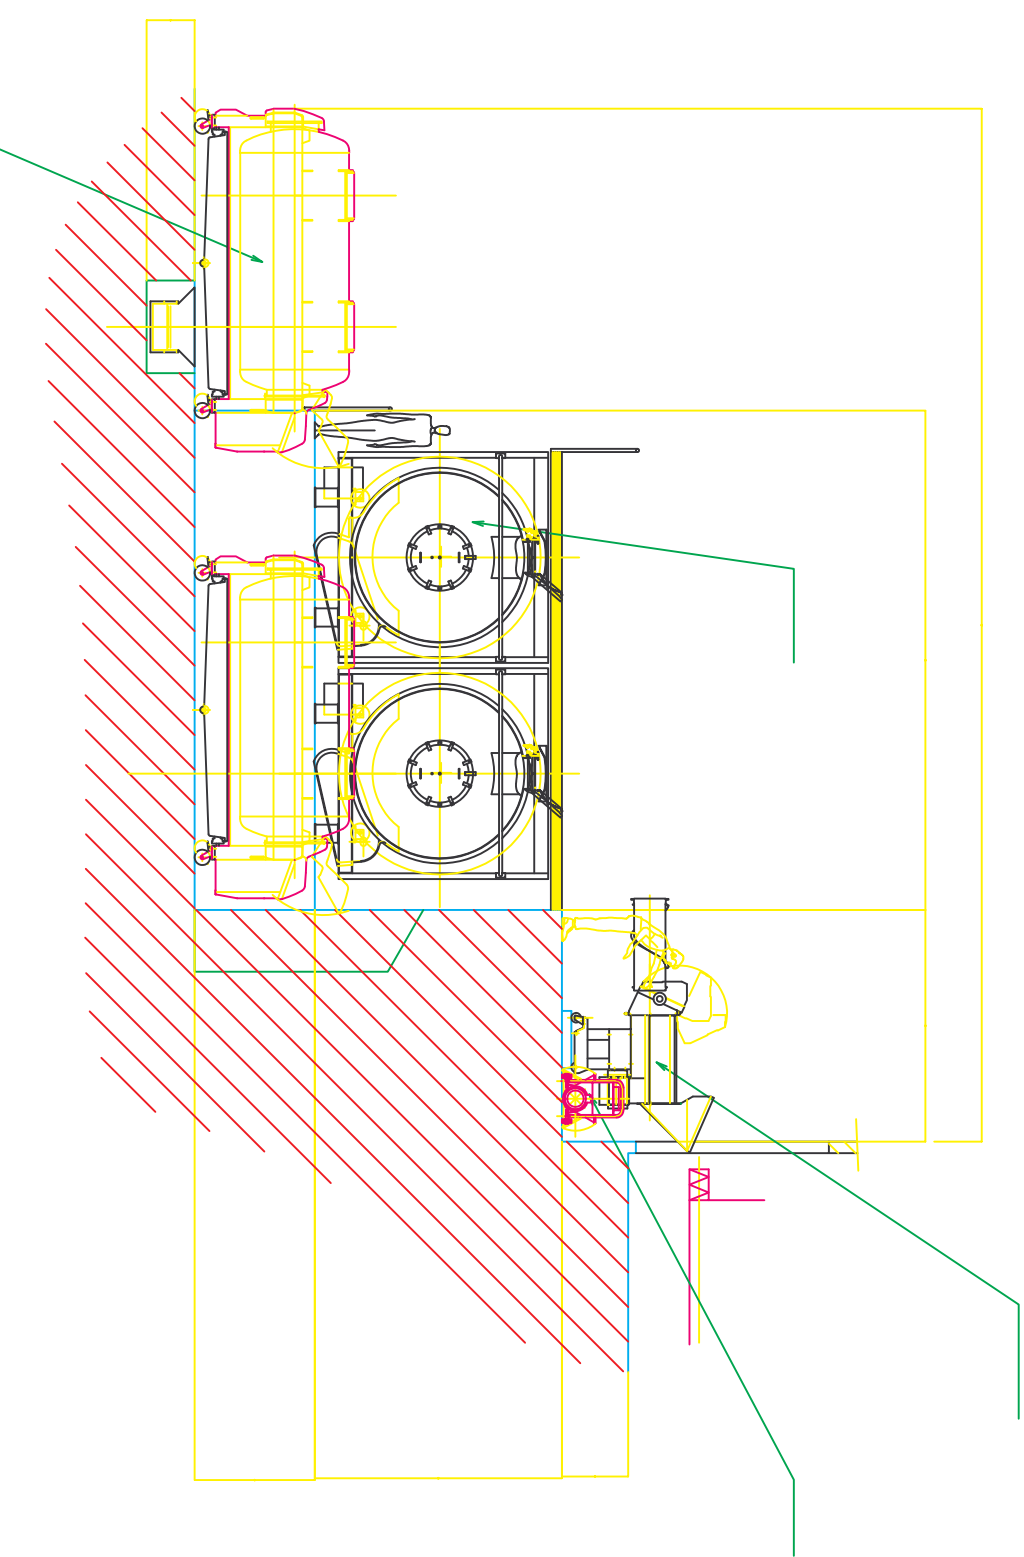

RF50

TCE600